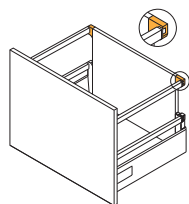

MOCOWANIE RELINGU DO PODWYŻSZONEJ ŚCIANKI TYLNEJ / BACK PANEL CONNECTOR FOR ADDITIONAL RAILS / СОЕДИНИТЕЛЬ ЗАДНЕЙ СТЕНКИ ДЛЯ РЕЙЛИНГОВ, ДОПОЛНИТЕЛЬНЫЙ

	Biały / white / белый
1 kpl. = 2 szt. 1 set = 2 pcs. 1 комп. = 2 шт.	PB-D-D2R0-01