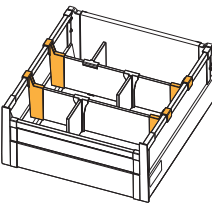

LISTWA POPRZECZNA / TRANSVERSE BAR / ПОПЕРЕЧНАЯ ПЛАНКА

	Szary / grey / серый	Biały / white / белый
L 1100mm	PB-D-LIS1100-KW	PB-D-LIS1100-KW-10

ZŁĄCZKA DO LISTWY POPRZECZNEJ / TRANSVERSE BAR CONNECTOR / СОЕДИНИТЕЛЬ ПОПЕРЕЧНОЙ ПЛАНКИ