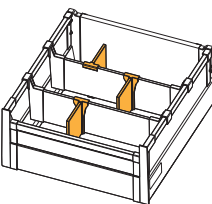

LISTWA POPRZECZNA / TRANSVERSE BAR / ПОПЕРЕЧНАЯ ПЛАНКА

	Szary / grey / серый	Biały / white / белый
L 1100mm	PB-D-LIS1100-KW	PB-D-LIS1100-KW-10

ZŁĄCZKA DO LISTWY POPRZECZNEJ / TRANSVERSE BAR CONNECTOR / СОЕДИНИТЕЛЬ ПОПЕРЕЧНОЙ ПЛАНКИ

	Szary / grey / серый	Biały / white / белый
1 kpl. = 2 szt. 1 set = 2 pcs. 1 комп. = 2 шт.	PB-D-CONREL-KW	PB-D-CONREL-KW-10

PRZEGRODA DO LISTWY POPRZECZNEJ / TRANSVERSE BAR DIVIDER / ПЕРЕГОРОДКА ДЛЯ ПОПЕРЕЧНОЙ ПЛАНКИ