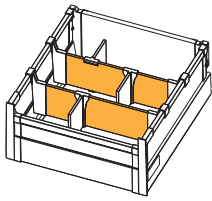

LISTWA POPRZECZNA / TRANSVERSE BAR / ПОПЕРЕЧНАЯ ПЛАНКА

	Szary / grey / серый	Biały / white / белый
L 1100mm	PB-D-LIS1100-KW	PB-D-LIS1100-KW-10